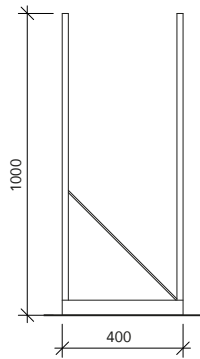

NEW

MARINOBERNASCONI SA

GAIA LINE

LEGNAIA DA INTERNO

La soluzione ideale per il deposito ordinato della legna all'interno della vostra abitazione.

Tutti i modelli sono in acciaio laccato e forniti con rotelle e piedini in plastica nera. Ognuno dispone di uno scomparto per contenere la legna più piccola per accendere il fuoco, così da averla sempre a portata di mano e separata dai pezzi più grandi.

NEW

MARINOBERNASCONI SA

■ Legnaia BIG
Art. GA LE.010

■ Legnaia RETTANGOLO
Art. GA LE.015

■ Legnaia ALBERO
Art. GA LE.025

■ Legnaia CERCHIO
Art. GA LE.027

■ Legnaia MEZZO ESAGONO
Art. GA LE.020

■ Legnaia CASA
Art. GA LE.029