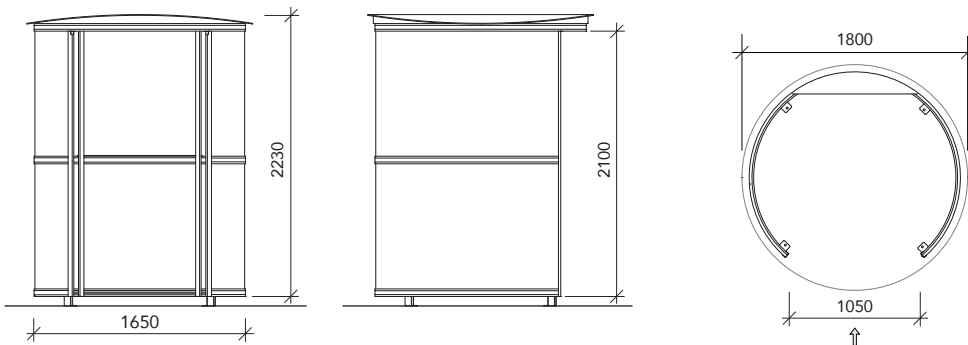

Smoking Point