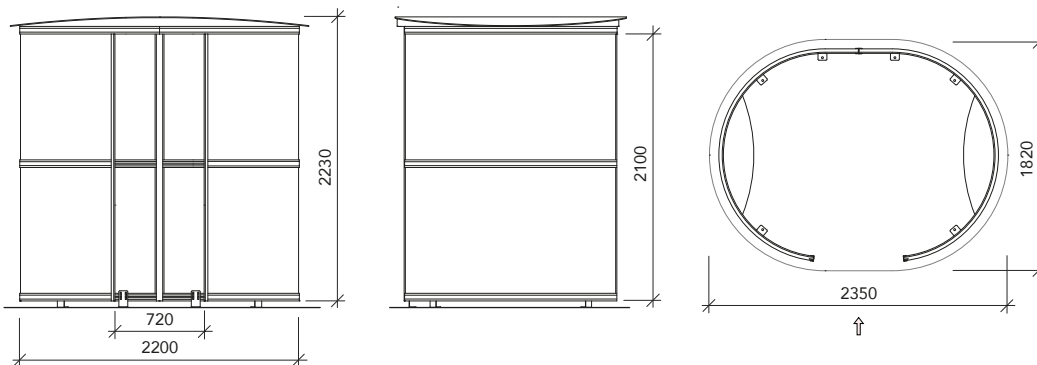

Smoking Point Lux