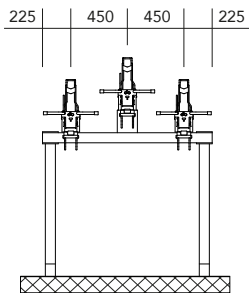

Particulièrement adapté dans des caves, garages et locaux de dimensions limitées.

Très silencieux grâce à son mécanisme d'accompagnement spécialement étudié à cet effet.

Série Duo

- Structure portante en tubes et traverses d'acier zingué.
- Supports vélos en profilés en aluminium extrudé **la teffole** System® et tôles d'acier inox.
- Mécanisme de glissement en acier inox et nylon.
- Visserie d'assemblage en acier inox.

cm	135	180	225
DUO	3	4	5
	6	8	10

cm	90	112	135
DUO	3	4	5
	6	8	10