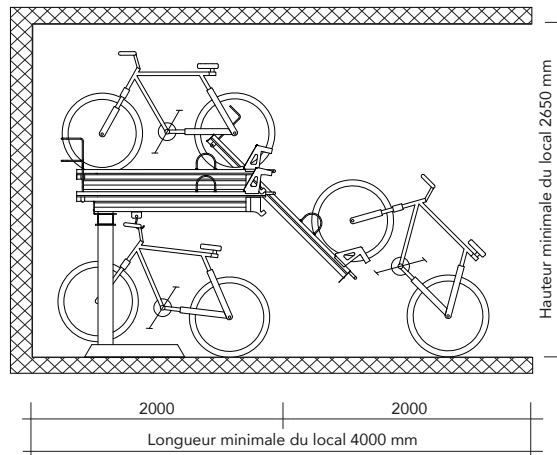

cm	135	180	225
DUO	3	4	5
	6	8	10

cm	90	112	135
DUO	3	4	5
	6	8	10