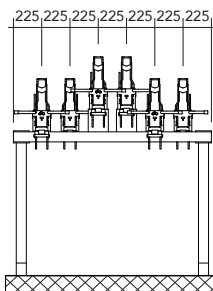

Particulièrement adapté dans des caves, garages et locaux de dimensions limitées.

Très silencieux grâce à son mécanisme d'accompagnement spécialement étudié à cet effet.

Série Duo

- Structure portante en tubes et traverses d'acier zingué.
- Supports vélos en profilés en aluminium extrudé **la teffole** System® et tôles d'acier inox.
- Mécanisme de glissement en acier inox et nylon.
- Visserie d'assemblage en acier inox.

cm	135	180	225
DUO	3	4	5
	6	8	10

cm	90	112	135
DUO	3	4	5
	6	8	10