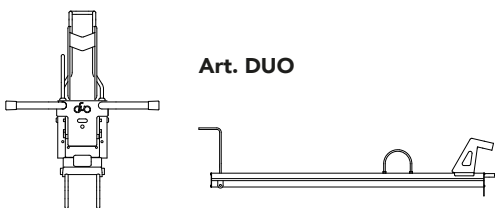

CICLOPARK® PARKING

Série Duo

Support à vélos à deux étages qui permet de rentabiliser au maximum l'espace à disposition.

Un intelligent mécanisme permet de juxtaposer, de manière facile et sans efforts, une deuxième bicyclette exactement au dessus de la première.

Particulièrement adapté dans des caves, garages et locaux de dimensions limitées.

Très silencieux grâce à son mécanisme d'accompagnement spécialement étudié à cet effet.

Série Duo

- Structure portante en tubes et traverses d'acier zingué.
- Supports vélos en profilés en aluminium extrudé **la teffole** System® et tôles d'acier inox.
- Mécanisme de glissement en acier inox et nylon.
- Visserie d'assemblage en acier inox.