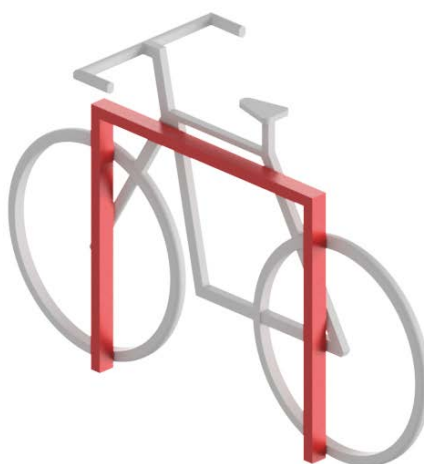

NEW

MARINOBERNASCONI SA

CICLOPARK® PARKING

Serie 30

Rastrelliere portabiciclette in tubolare metallico, sui quali si possono assicurare uno o più bici.

Per consentire un fissaggio sicuro al suolo questo modello è disponibile sia nella versione da tassellare a terra che da interrare e cementare.

Il design semplice e contemporaneo, li rende perfetti per essere installati nei pressi di scuole, parchi e centri commerciali.

la tettoia

BER
BOX

TRENTOP

stendi

GAIÀ

CICLOPARK®

Caratteristiche principali

- Tubolare in acciaio zincato.

Linea A

Mod. 30A1

Mod. 30A2

Mod. 30A3

Linea B

Mod. 30B1

Mod. 30B2