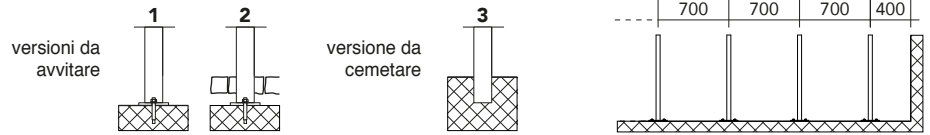

NEW

MARINOBERNASCONI SA

CICLOPARK® PARKING

Serie 30

Rastrelliere portabiciclette in tubolare metallico, sui quali si possono assicurare uno o più bici.

Per consentire un fissaggio sicuro al suolo questo modello è disponibile sia nella versione da tassellare a terra che da interrare e cementare.

Il design semplice e contemporaneo, li rende perfetti per essere installati nei pressi di scuole, parchi e centri commerciali.

la tettoia

BER
BOX

TRENTOP

stendi

GAIÀ

CICLOPARK®

Caratteristiche principali

- Tubolare in acciaio zincato.

Linea A

Mod. 30A1

Mod. 30A2

Mod. 30A3

Linea B

Mod. 30B1

Mod. 30B2