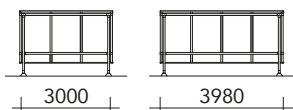

MODULI

300

400

MODULI AGGIUNTIVI

	7	9
	3	4

Quadro Piano

Caratteristiche principali

- Struttura portante composta da profili in acciaio zincato, completa di piastre per il fissaggio a terra.
- Copertura perimetrale in profilati di alluminio estruso **la tettoia System®** per il contenimento e la chiusura dei pannelli; finitura standard ossidato naturale.
- Copertura di protezione con pannelli in lamiera grecata di alluminio, finitura standard grigio.
- Dimensioni, colorazioni, esecuzioni speciali e predisposizione led/fotovoltaico sono su richiesta.