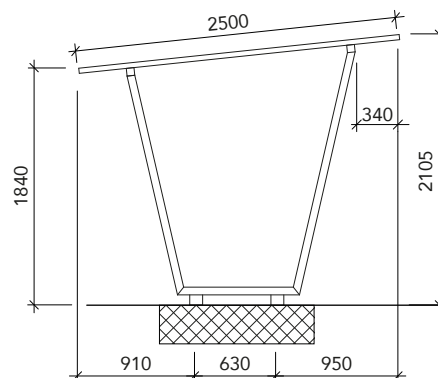

Accessori

- Eventuali pareti laterali di chiusura in:
  - pannelli di resina da 6 mm (standard);
  - Plexiglas XT compatto 3-4 mm, finitura standard trasparente (su richiesta).
- Possibilità di inserimento rastrelliere portabici.