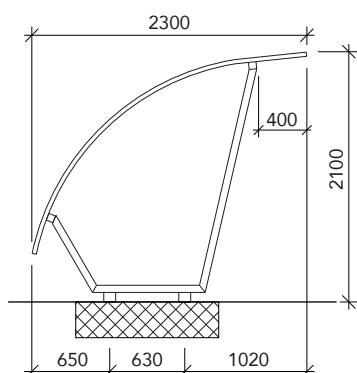

Quadro

Caratteristiche principali

- Struttura portante composta da profili in acciaio zincato, completa di piastre per il fissaggio a terra.
- Struttura superiore con profilati di alluminio estruso **la tettoia System®** per il contenimento e la chiusura delle lastre; finitura standard ossidato naturale.
- Copertura di protezione in Plexiglas XT compatto 3-4 mm; finitura standard trasparente.
- Dimensioni, colorazioni, esecuzioni speciali e predisposizione led sono su richiesta.

Accessori

- Eventuali pareti laterali di chiusura in:
  - pannelli di resina da 6 mm (standard);
  - Plexiglas XT compatto 3-4 mm, finitura standard trasparente (su richiesta).
- Possibilità di inserimento rastrelliere portabici.