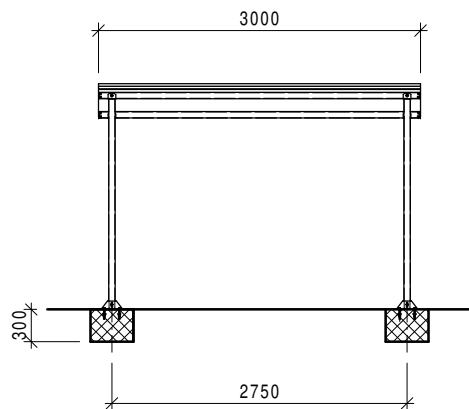

COVER CYCLES	July 2020
FAHRRADUEBERDACHUNG	MR
TOITURE A VELO	
COPERTURA CICLI	

C.I.C.L.O.P.A.R.K.[®]
CITY

QUADRO PIANO

MARINOBERNASCONI⁺BA

ON REQUEST - AUS ANFRAGE - SUR DOMANDE - SU RICHIESTA

Wall side - Seitenwände
Finition laterales - Pareti laterali