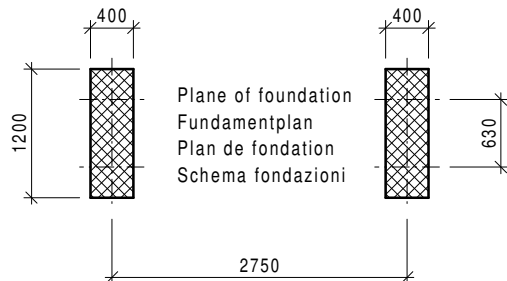

COVER CYCLES	July 2020
FAHRRADUEBERDACHUNG	MR
TOITURE A VELO	
COPERTURA CICLI	

C.I.C.L.O.P.A.R.K.[®]
CITY

QUADRO PIANO

MARINOBERNASCONI⁺BA

ON REQUEST - AUS ANFRAGE - SUR DOMANDE - SU RICHIESTA

Wall side - Seitenwände
Finition laterales - Pareti laterali