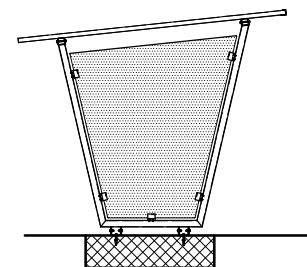

COVER CYCLES	July 2020
FAHRRADUEBERDACHUNG	MR
TOITURE A VELO	
COPERTURA CICLI	

C.I.C.L.O.P.A.R.K.[®]
CITY

QUADRO PIANO

MARINOBERNASCONI⁺BA

ON REQUEST - AUS ANFRAGE - SUR DOMANDE - SU RICHIESTA

Wall side - Seitenwände
Finition laterales - Pareti laterali

Holder - Velohalter
Support - Supporti

Mod. H-23 24

COVER CYCLES	July 2020
FAHRRADUEBERDACHUNG	MR
TOITURE A VELO	
COPERTURA CICLI	

C.I.C.L.O.P.A.R.K.[®] CITY

QUADRO PIANO 300

MARINO BERNASCONI

ON REQUEST - AUS ANFRAGE - SUR DEMANDE - SU RICHIESTA