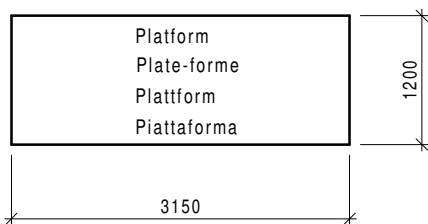

COVER CYCLES	July 2020
FAHRRADUEBERDACHUNG	MR
TOITURE A VELO	
COPERTURA CICLI	

C.I.C.L.O.P.A.R.K.[®]
CITY

QUADRO PIANO

MARINOBERNASCONI⁺BA

ON REQUEST - AUS ANFRAGE - SUR DOMANDE - SU RICHIESTA

Wall side - Seitenwände
Finition laterales - Pareti laterali