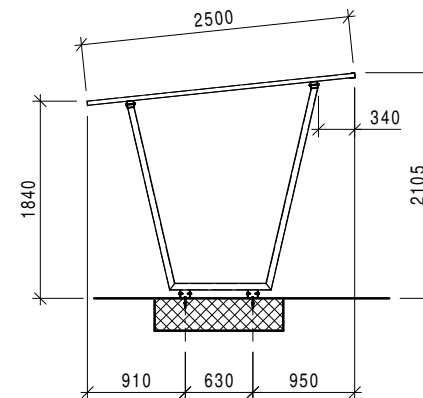

COVER CYCLES	July 2020
FAHRRADUEBERDACHUNG	MR
TOITURE A VELO	
COPERTURA CICLI	

C.I.C.L.O.P.A.R.K.[®]
CITY

QUADRO PIANO

MARINOBERNASCONI⁺BA

ON REQUEST - AUS ANFRAGE - SUR DOMANDE - SU RICHIESTA

Wall side - Seitenwände
Finition laterales - Pareti laterali

Holder - Velohalter
Support - Supporti

Mod. H-23 24

COVER CYCLES	July 2020
FAHRRADUEBERDACHUNG	MR
TOITURE A VELO	
COPERTURA CICLI	

C.I.C.L.O.P.A.R.K.[®] CITY

QUADRO PIANO 300

MARINO BERNASCONI

ON REQUEST - AUS ANFRAGE - SUR DEMANDE - SU RICHIESTA

QUADRO PIANO 400

MARINO BERNASCONI