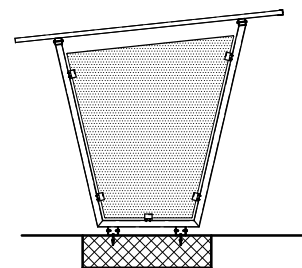

COVER CYCLES	July 2020
FAHRRADUEBERDACHUNG	MR
TOITURE A VELO	
COPERTURA CICLI	

C.I.C.L.O.P.A.R.K.[®]
CITY

QUADRO PIANO

MARINOBERNASCONI⁺BA

ON REQUEST - AUS ANFRAGE - SUR DOMANDE - SU RICHIESTA

Wall side - Seitenwände
Finition laterales - Pareti laterali

Holder - Velohalter
Support - Supporti

Mod. H-23 24

COVER CYCLES	July 2020
FAHRRADUEBERDACHUNG	MR
TOITURE A VELO	
COPERTURA CICLI	

C.I.C.L.O.P.A.R.K.[®] CITY

QUADRO PIANO 300

MARINO BERNASCONI

ON REQUEST - AUS ANFRAGE - SUR DEMANDE - SU RICHIESTA

Wall side - Seitenwände
Finition laterales - Pareti laterali

Holder - Velohalter
Support - Supporti

Mod. H-23 24

COVER CYCLES	July 2020
FAHRRADUEBERDACHUNG	MR
TOITURE A VELO	
COPERTURA CICLI	

C.I.C.I.O.P.A.R.K.® CITY