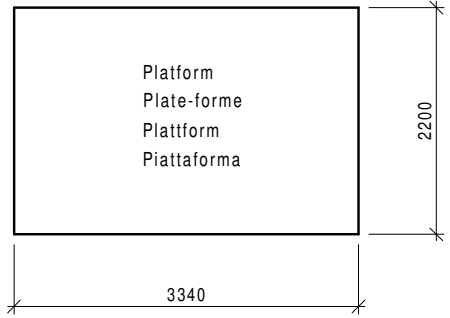

Platform
Plate-forme
Plattform
Piattaforma

ON REQUEST - AUS ANFRAGE - SUR DOMANDE - SU RICHIESTA

Wall side - Seitenwände
Finition laterales - Pareti laterali

Holder - Velohalter
Support - Supporti

Mod. H-23 24