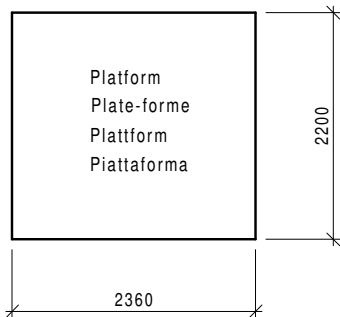

COVER CYCLES	January 2018
FAHRRADUEBERDACHUNG	MR
TOITURE A VELO	
COPERTURA CICLI	

C.I.C.I.O.P.A.R.K.[®] CITY

STANDARD BASIC

MARINO BERNASCONI^{SA}

ON REQUEST - AUS ANFRAGE - SUR DOMANDE - SU RICHIESTA

Wall side - Seitenwände
Finition laterales - Pareti laterali