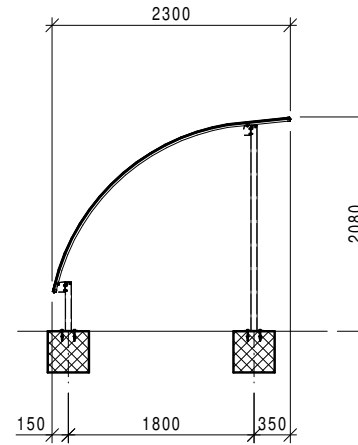

Plane of foundation
Fundamentplan
Plan de fondation
Schema fondazioni

ON REQUEST - AUS ANFRAGE - SUR DOMANDE - SU RICHIESTA

Wall side - Seitenwände
Finition laterales - Pareti laterali

Holder - Velohalter
Support - Supporti