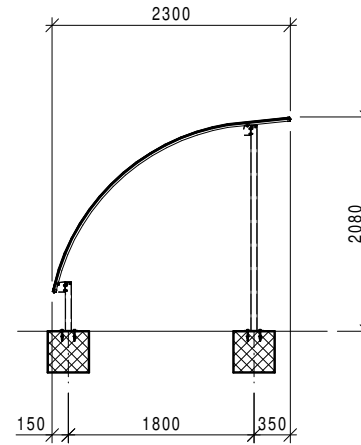

COVER CYCLES	January 2018
FAHRRADUEBERDACHUNG	MR
TOITURE A VELO	
COPERTURA CICLI	

C.I.C.I.O.P.A.R.K.[®] CITY

STANDARD BASIC

MARINO BERNASCONI^{SA}

ON REQUEST - AUS ANFRAGE - SUR DOMANDE - SU RICHIESTA

Wall side - Seitenwände
Finition laterales - Pareti laterali