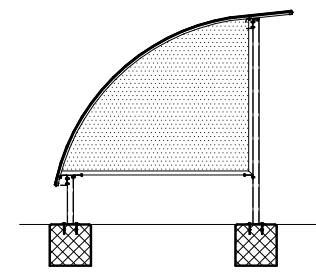

COVER CYCLES	January 2018
FAHRRADUEBERDACHUNG	MR
TOITURE A VELO	
COPERTURA CICLI	

C.I.C.I.O.P.A.R.K.[®] CITY

STANDARD BASIC

MARINO BERNASCONI^{SA}

ON REQUEST - AUS ANFRAGE - SUR DOMANDE - SU RICHIESTA

Wall side - Seitenwände
Finition laterales - Pareti laterali

Holder - Velohalter
Support - Supporti

COVER CYCLES	January 2018
FAHRRADUEBERDACHUNG	MR
TOITURE A VELO	
COPERTURA CICLI	

CICLOPARK[®] CITY

STANDARD BASIC 200

MARINOBERNASCONI

Plane of foundation
Fundamentplan
Plan de fondation
Schema fondazioni

Platform
Plate-forme
Plattform
Piattaforma

ON REQUEST - AUS ANFRAGE - SUR DOMANDE - SU RICHIESTA

Wall side - Seitenwände
Finition laterales - Pareti laterali

Holder - Velohalter
Support - Supporti

Mod. H-23 24