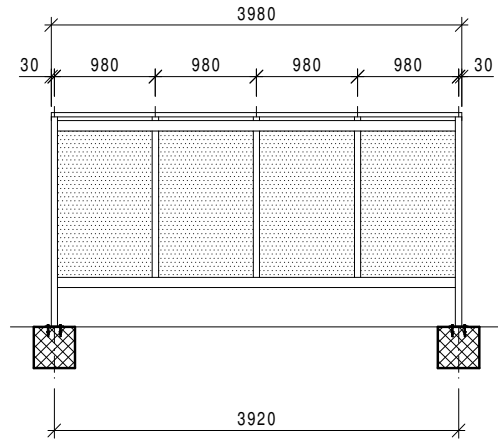

Plane of foundation
Fundamentplan
Plan de fondation
Schema fondazioni

ON REQUEST - AUS ANFRAGE - SUR DOMANDE - SU RICHIESTA

Wall side - Seitenwände
Finition laterales - Pareti laterali

Holder - Velohalter
Support - Supporti