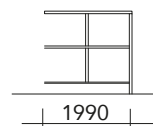

MODULES COMPLÉMENTAIRES