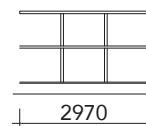

MODULES COMPLÉMENTAIRES