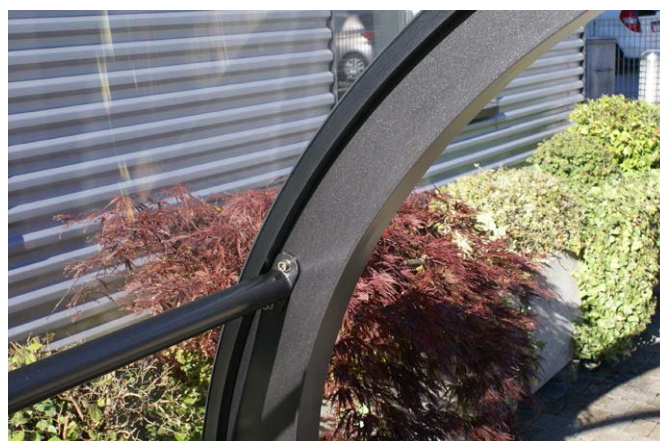

MODULES COMPLÉMENTAIRES

5

7