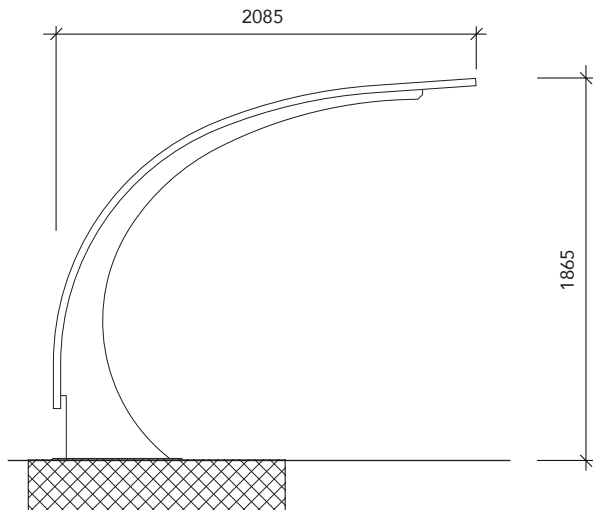

CICLOPARK[®] HOME

Série Luganino

Couvert au design raffiné et élégant.
Idéal pour des habitations groupées, PPE.

Caractéristiques principales

- Structure portante formée de lames d'acier et de profilés d'acier zingués à chaud; avec plaques de base à visser au sol.
- Couverture formée de profils de guidage longitudinaux en extrudé d'aluminium **la tefol** System® anodisé naturel avec joints d'étanchéité.
- Housse de protection en plaques de Plexiglas XT compact 3 mm, finition standard transparent.
- Dimensions et exécutions spéciales possibles. Thermolaquage des structures métalliques sur demande.

Accessoires

- Parois latérales de fermeture en Plexiglas XT compact 3 mm, finition standard transparent.
- Possibilité d'insérer des porte-vélos.
- Sur demande, installation sur socle fini avec fixation au sol (photos 2-5).