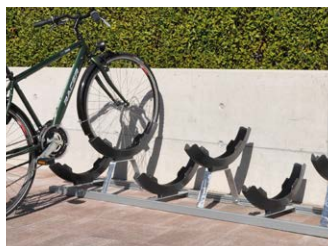

Supports à vélos série 26