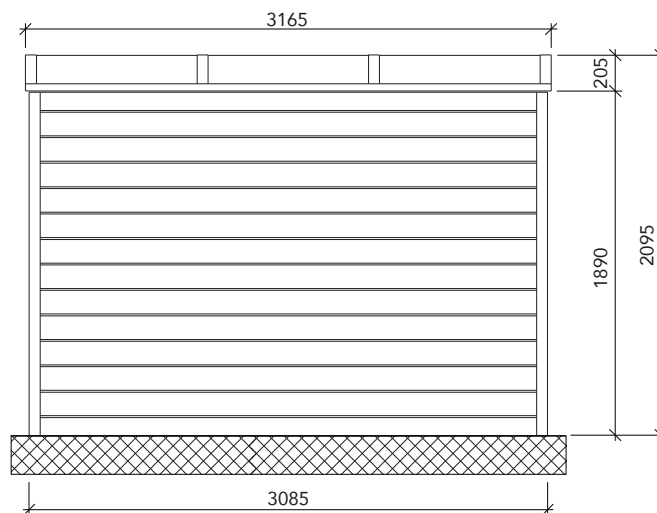

Caratteristiche principali

- Struttura portante in profilati di alluminio estruso con finitura anodizzato naturale, completa di staffe regolabili per il fissaggio a terra.
- Pareti di chiusura composte da listonature in profilato di alluminio estruso (doghe da 130x20 mm) con finitura anodizzato naturale.
- Struttura superiore con profilati di alluminio estruso **la tettoia** System® per il contenimento e la chiusura delle lastre; finitura standard anodizzato naturale.
- Copertura di protezione in Plexiglas XT compatto 3 mm; finitura standard trasparente.
- Dimensioni, colorazioni, esecuzioni speciali e predisposizione led sono su richiesta.

Accessori

- Possibilità di inserimento rastrelliera portabici o ganci scorrevoli appendi manubrio.
- Eventuale chiusura tramite cancello singola/doppia anta con relativa serratura e predisposizione cilindro KABA o KESO (non incluso).

MODULI

100

200

MODULI con accessorio cancello

3

5

CICLOBOX

CICLOBOX S

Esempi di accessori