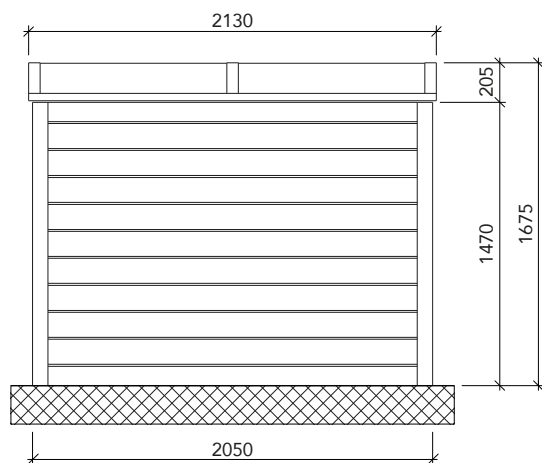

Caratteristiche principali

- Struttura portante in profilati di alluminio estruso con finitura anodizzato naturale, completa di staffe regolabili per il fissaggio a terra.
- Pareti di chiusura composte da listonature in profilato di alluminio estruso (doghe da 130x20 mm) con finitura anodizzato naturale.
- Struttura superiore con profilati di alluminio estruso **la tettoia** System® per il contenimento e la chiusura delle lastre; finitura standard anodizzato naturale.
- Copertura di protezione in Plexiglas XT compatto 3 mm; finitura standard trasparente.
- Dimensioni, colorazioni, esecuzioni speciali e predisposizione led sono su richiesta.

Accessori

- Possibilità di inserimento rastrelliera portabici o ganci scorrevoli appendi manubrio.
- Eventuale chiusura tramite cancello singola/doppia anta con relativa serratura e predisposizione cilindro KABA o KESO (non incluso).

MODULI

100

200

MODULI con accessorio cancello

3

5

CICLOBOX

CICLOBOX S

Esempi di accessori