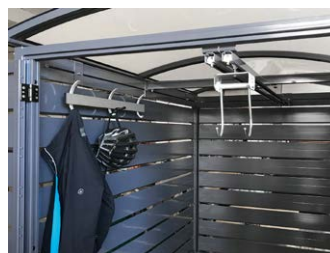

Caratteristiche principali

- Struttura portante in profilati di alluminio estruso con finitura anodizzato naturale, completa di staffe regolabili per il fissaggio a terra.
- Pareti di chiusura composte da listonature in profilato di alluminio estruso (doghe da 130x20 mm) con finitura anodizzato naturale.
- Struttura superiore con profilati di alluminio estruso **la tettoia** System® per il contenimento e la chiusura delle lastre; finitura standard anodizzato naturale.
- Copertura di protezione in Plexiglas XT compatto 3 mm; finitura standard trasparente.
- Dimensioni, colorazioni, esecuzioni speciali e predisposizione led sono su richiesta.

Accessori

- Possibilità di inserimento rastrelliera portabici o ganci scorrevoli appendi manubrio.
- Eventuale chiusura tramite cancello singola/doppia anta con relativa serratura e predisposizione cilindro KABA o KESO (non incluso).

MODULI

100

200

MODULI con accessorio cancello

3

5