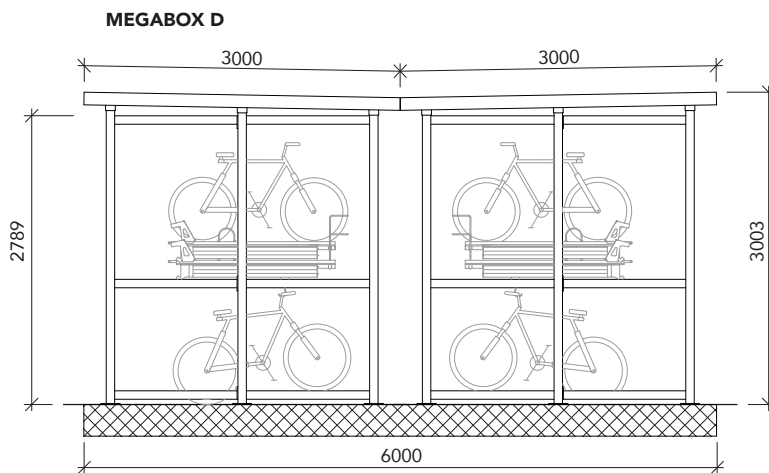

Caratteristiche principali

- Struttura portante in profilati di acciaio zincato, completa di piedini per il fissaggio a terra.
- Struttura superiore con profilati di alluminio estruso **la teffoia** System® per il contenimento e la chiusura delle lastre/pannelli; finitura standard ossidato naturale.
- Copertura di protezione eseguibile in diverse varianti:
  - Lamiera grecata di alluminio;
  - Plexiglas SDP alveolare da 16 mm trasparente;
  - Vetro trasparente stratificato e temprato.
- Dimensioni, colorazioni, esecuzioni speciali e predisposizione led/fotovoltaico sono su richiesta.

Accessori

- Tamponamento pareti laterali / posteriori in diverse varianti:
  - Pannelli in resina da 6 mm;
  - Rete 60x60 mm zincata;
  - Plexiglas XT 4 mm finitura standard trasparente;
  - Doghe di alluminio estruso **la teffoia** System®, finitura standard anodizzato naturale, laccato PerGrimm grigio antracite o texture legno;
  - Doghe in legno;
  - Lamiera metallica stirata o con fori di decorazione;
  - Vetro trasparente stratificato e temprato.
- Cannello frontale scorrevole a due ante in profilato di alluminio e tamponamento standard in rete 60x60 mm (per altri materiali, solo su richiesta).
- Predisposizione per serratura con cilindro (non incluso).

Esempi di accessori: