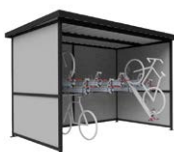

Pareti laterali / posteriori
Pannelli in resina