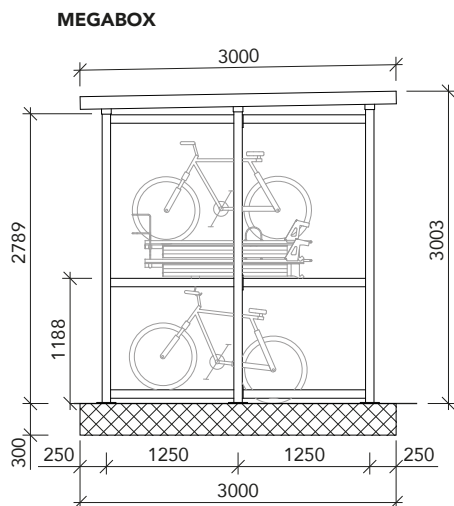

Caratteristiche principali

- Struttura portante in profilati di acciaio zincato, completa di piedini per il fissaggio a terra.
- Struttura superiore con profilati di alluminio estruso **la teffoia** System® per il contenimento e la chiusura delle lastre/pannelli; finitura standard ossidato naturale.
- Copertura di protezione eseguibile in diverse varianti:
  - Lamiera grecata di alluminio;
  - Plexiglas SDP alveolare da 16 mm trasparente;
  - Vetro trasparente stratificato e temprato.
- Dimensioni, colorazioni, esecuzioni speciali e predisposizione led/fotovoltaico sono su richiesta.

Accessori

- Tamponamento pareti laterali / posteriori in diverse varianti:
  - Pannelli in resina da 6 mm;
  - Rete 60x60 mm zincata;
  - Plexiglas XT 4 mm finitura standard trasparente;
  - Doghe di alluminio estruso **la teffoia** System®, finitura standard anodizzato naturale, laccato PerGrimm grigio antracite o texture legno;
  - Doghe in legno;
  - Lamiera metallica stirata o con fori di decorazione;
  - Vetro trasparente stratificato e temprato.
- Cannello frontale scorrevole a due ante in profilato di alluminio e tamponamento standard in rete 60x60 mm (per altri materiali, solo su richiesta).
- Predisposizione per serratura con cilindro (non incluso).

Esempi di accessori: