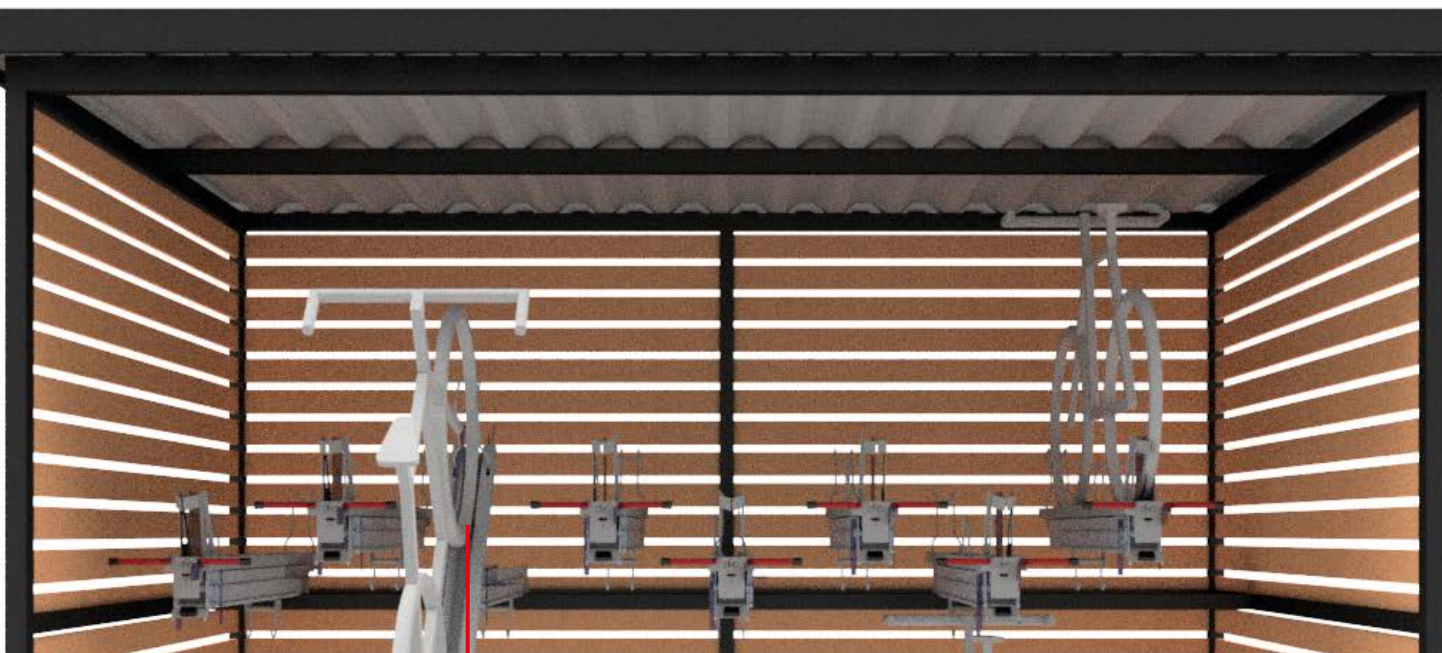

NEW

MARINOBERNASCONI SA

CICLOPARK[®] CITY

Serie Megabox

Copertura pensata e progettata per il nostro sistema Duo, ma adattabile a qualsiasi sistema di rastrelliera a doppio livello.

Caratteristiche principali

- Struttura portante in profilati di acciaio zincato, completa di piedini per il fissaggio a terra.
- Struttura superiore con profilati di alluminio estruso **la teffoia** System® per il contenimento e la chiusura delle lastre/pannelli; finitura standard ossidato naturale.
- Copertura di protezione eseguibile in diverse varianti:
 - Lamiera grecata di alluminio;
 - Plexiglas SDP alveolare da 16 mm trasparente;
 - Vetro trasparente stratificato e temprato.
- Dimensioni, colorazioni, esecuzioni speciali e predisposizione led/fotovoltaico sono su richiesta.

Accessori

- Tamponamento pareti laterali / posteriori in diverse varianti:
 - Pannelli in resina da 6 mm;
 - Rete 60x60 mm zincata;
 - Plexiglas XT 4 mm finitura standard trasparente;
 - Doghe di alluminio estruso **la teffoia** System®, finitura standard anodizzato naturale, laccato PerGrimm grigio antracite o texture legno;
 - Doghe in legno;
 - Lamiera metallica stirata o con fori di decorazione;
 - Vetro trasparente stratificato e temprato.
- Cannello frontale scorrevole a due ante in profilato di alluminio e tamponamento standard in rete 60x60 mm (per altri materiali, solo su richiesta).
- Predisposizione per serratura con cilindro (non incluso).