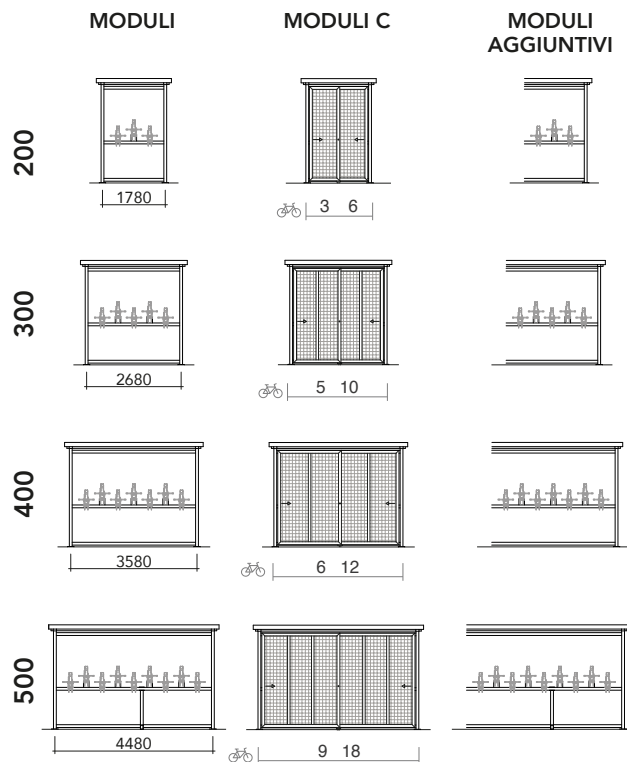

NEW

MARINOBERNASCONI SA

CICLOPARK[®] CITY

Serie Megabox

Copertura pensata e progettata per il nostro sistema Duo, ma adattabile a qualsiasi sistema di rastrelliera a doppio livello.

Caratteristiche principali

- Struttura portante in profilati di acciaio zincato, completa di piedini per il fissaggio a terra.
- Struttura superiore con profilati di alluminio estruso **la teffoia** System® per il contenimento e la chiusura delle lastre/pannelli; finitura standard ossidato naturale.
- Copertura di protezione eseguibile in diverse varianti:
 - Lamiera grecata di alluminio;
 - Plexiglas SDP alveolare da 16 mm trasparente;
 - Vetro trasparente stratificato e temprato.
- Dimensioni, colorazioni, esecuzioni speciali e predisposizione led/fotovoltaico sono su richiesta.

Accessori

- Tamponamento pareti laterali / posteriori in diverse varianti:
 - Pannelli in resina da 6 mm;
 - Rete 60x60 mm zincata;
 - Plexiglas XT 4 mm finitura standard trasparente;
 - Doghe di alluminio estruso **la teffoia** System®, finitura standard anodizzato naturale, laccato PerGrimm grigio antracite o texture legno;
 - Doghe in legno;
 - Lamiera metallica stirata o con fori di decorazione;
 - Vetro trasparente stratificato e temprato.
- Cannello frontale scorrevole a due ante in profilato di alluminio e tamponamento standard in rete 60x60 mm (per altri materiali, solo su richiesta).
- Predisposizione per serratura con cilindro (non incluso).