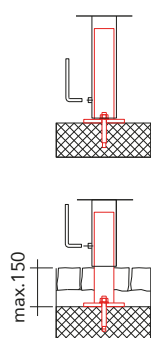

Caractéristiques principales

- Structure de support en profilés d'acier galvanisé, avec pieds réglables pour la fixation au sol
- Structure supérieure avec profilés en aluminium extrudé **la tetta** System® pour le confinement et la fermeture des tôles; finition standard oxydé naturel
- Toiture de protection en Plexiglas® Röhms XT compact 4 mm; finition standard transparent
- Les dimensions, les couleurs et les modèles spéciaux sont disponibles sur demande

Pieds réglables