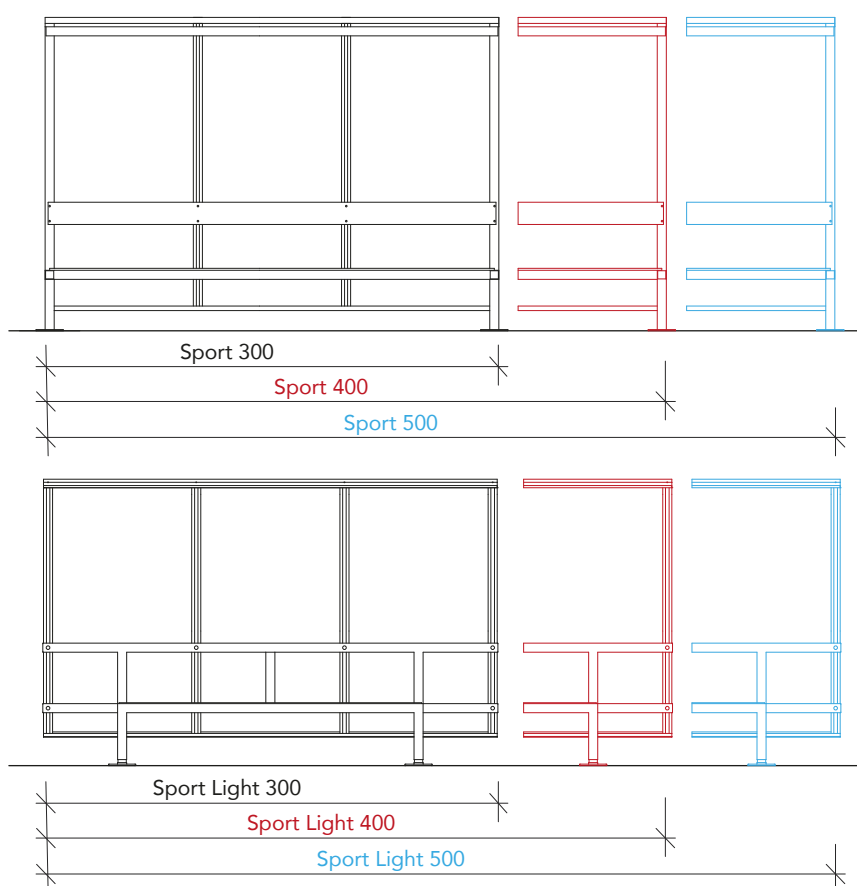

la tettoia[®]

**ABRIS POUR
BANCS
Série Sport**

Abri incurvé pour les bancs des installations sportives, adapte aux postes dea entraîneurs et des joueurs.

Caractéristiques principales

- Structure de support en profilés d'acier galvanisé, avec pieds réglables pour la fixation au sol
- Structure supérieure avec profilés en aluminium extrudé **la tetta** System® pour le confinement et la fermeture des tôles; finition standard oxydé naturel
- Toiture de protection en Plexiglas® Röhms XT compact 4 mm; finition standard transparent
- Les dimensions, les couleurs et les modèles spéciaux sont disponibles sur demande

Pieds réglables

Accessoires

n fonction de vos besoins, les accessoires suivants peuvent être ajoutés pour chaque couverture:

- Parois latérales en Plexiglas®
- Sièges individuels
- Roues (uniquement Mod. Sport 300)