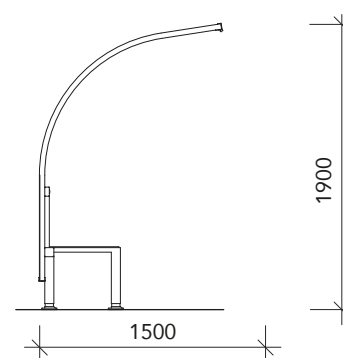

Caractéristiques principales

- Structure de support en profilés d'acier galvanisé, avec pieds réglables pour la fixation au sol
- Structure supérieure avec profilés en aluminium extrudé **la tetta** System® pour le confinement et la fermeture des tôles; finition standard oxydé naturel
- Toiture de protection en Plexiglas® Röhms XT compact 4 mm; finition standard transparent
- Les dimensions, les couleurs et les modèles spéciaux sont disponibles sur demande

Pieds réglables

Accessoires

n fonction de vos besoins, les accessoires suivants peuvent être ajoutés pour chaque couverture:

- Parois latérales en Plexiglas®
- Sièges individuels
- Roues (uniquement Mod. Sport 300)

Exécutions spéciales

Siège principal

Marino Bernasconi SA - Via Argine 3 - Zona industriale 1 - CH 6930 Bedano
Tel. +41 (0)91 935 40 50 - Fax +41 (0)91 935 40 55
www.marinobernasconi.ch - bedano@marinobernasconi.ch

Filiale

Marino Bernasconi AG - Wässerstrasse 19 - CH 8340 Hinwil
Tel. +41 (0)43 843 20 30 - Fax +41 (0)43 843 20 33
www.marinobernasconi.ch - hinwil@marinobernasconi.ch