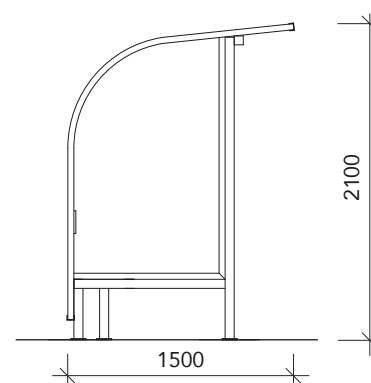

Caractéristiques principales

- Structure de support en profilés d'acier galvanisé, avec pieds réglables pour la fixation au sol
- Structure supérieure avec profilés en aluminium extrudé **la tetta** System® pour le confinement et la fermeture des tôles; finition standard oxydé naturel
- Toiture de protection en Plexiglas® Röhms XT compact 4 mm; finition standard transparent
- Les dimensions, les couleurs et les modèles spéciaux sont disponibles sur demande

Pieds réglables

Accessoires

n fonction de vos besoins, les accessoires suivants peuvent être ajoutés pour chaque couverture:

- Parois latérales en Plexiglas®
- Sièges individuels
- Roues (uniquement Mod. Sport 300)