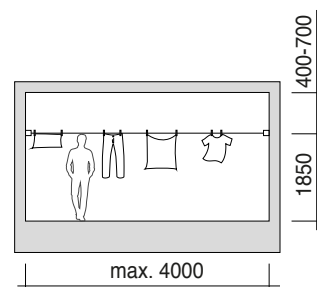

Sistema parete - parete