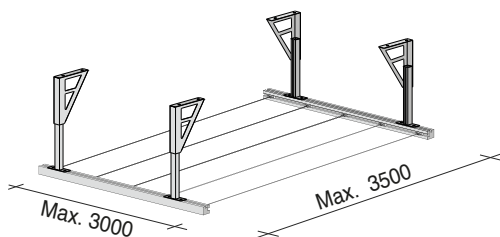

Sistema a parete

Sistema parete - parete

Sistema soffitto - parete

Sistema soffitto - soffitto

Sede principale

Marino Bernasconi SA - Via Argine 3 - Zona industriale 1 - CH 6930 Bedano
 Tel. +41 (0)91 935 40 50 - Fax +41 (0)91 935 40 55
 www.marinobernasconi.ch - bedano@marinobernasconi.ch