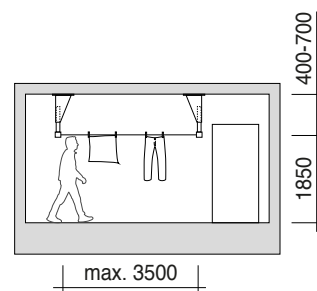

Sistema a parete

Sistema parete - parete

Sistema soffitto - parete

Sistema soffitto - soffitto

Sede principale

Marino Bernasconi SA - Via Argine 3 - Zona industriale 1 - CH 6930 Bedano
 Tel. +41 (0)91 935 40 50 - Fax +41 (0)91 935 40 55
 www.marinobernasconi.ch - bedano@marinobernasconi.ch