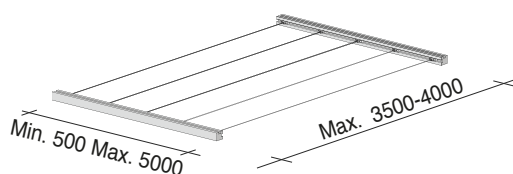

Sistema parete - parete