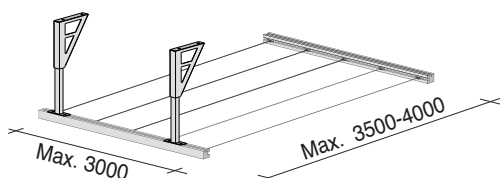

Sistema soffitto - parete