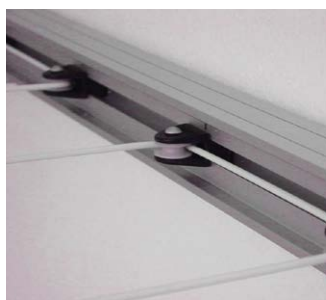

Sistema soffitto - soffitto

Sede principale

Marino Bernasconi SA - Via Argine 3 - Zona industriale 1 - CH 6930 Bedano
Tel. +41 (0)91 935 40 50 - Fax +41 (0)91 935 40 55
www.marinobernasconi.ch - bedano@marinobernasconi.ch

Succursale

Marino Bernasconi AG - Wässerstrasse 19 - CH 8340 Hinwil
Tel. +41 (0)43 843 20 30 - Fax +41 (0)43 843 20 33
www.marinobernasconi.ch - hinwil@marinobernasconi.ch