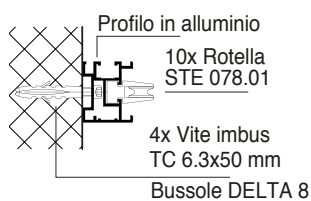

- Tendifilo in acciaio zincato art. STE FN902ZN + art. STE V8100

- Filo in ferro plastificato bianco art. STE V500

- Staffe regolabili a soffitto in acciaio zincato art. STE 071

Dettaglio fissaggio a muro