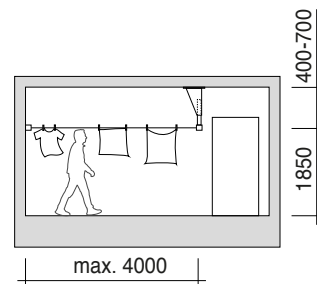

Sistema soffitto - parete