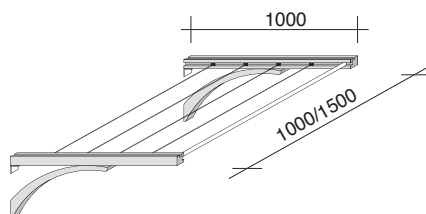

Sistema a parete