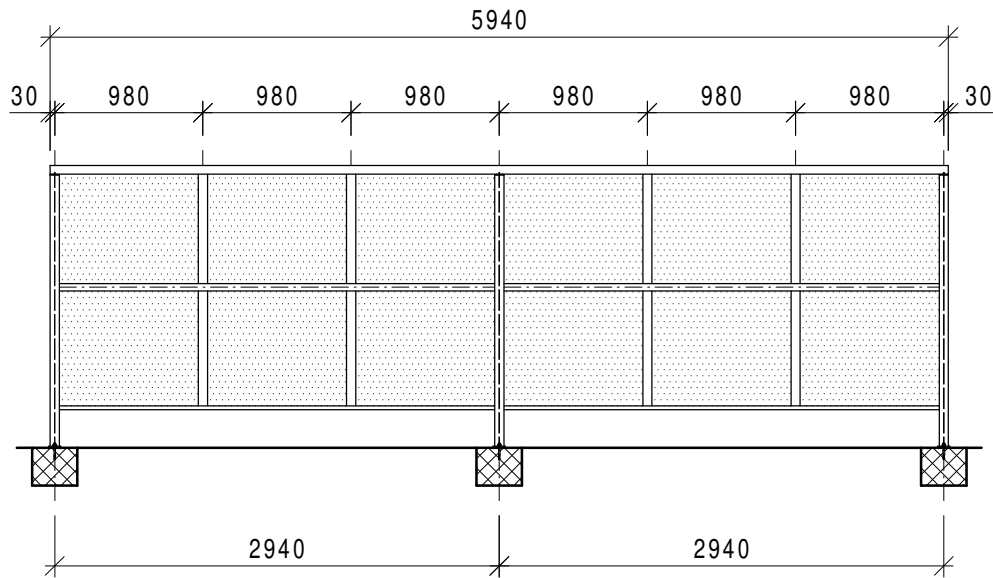

ON REQUEST - AUS ANFRAGE - SUR DEMANDE - SU RICHIESTA