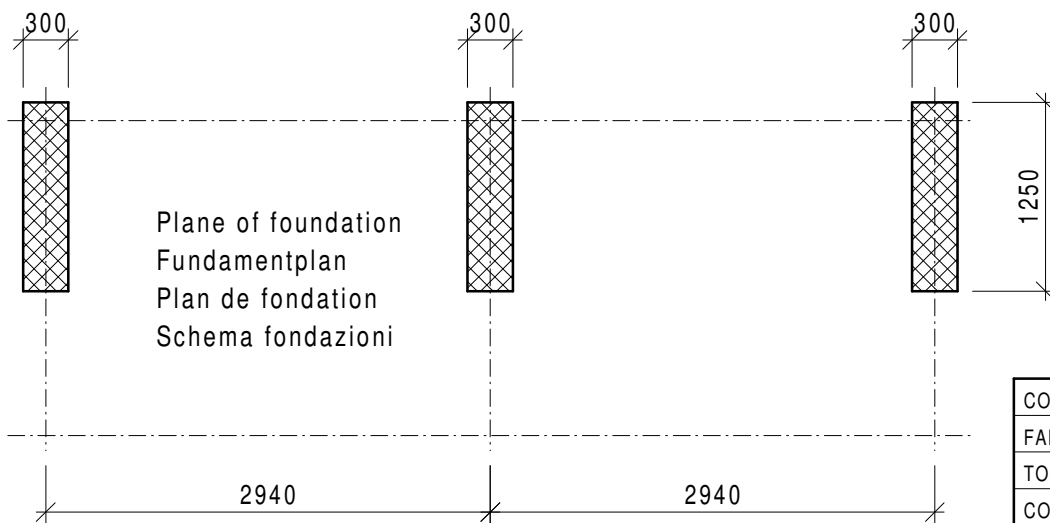

COVER CYCLES	June 2017
FAHRRADUEBERDACHUNG	MR
TOITURE A VELO	
COPERTURA CICLI	

C.I.C.L.O.P.A.R.K.[®]

LUGANO MINI 400

MARINO BERNASCONI

ON REQUEST - AUS ANFRAGE - SUR DEMANDE - SU RICHIESTA

COVER CYCLES	June 2017
FAHRRADUEBERDACHUNG	MR
TOITURE A VELO	
COPERTURA CICLI	