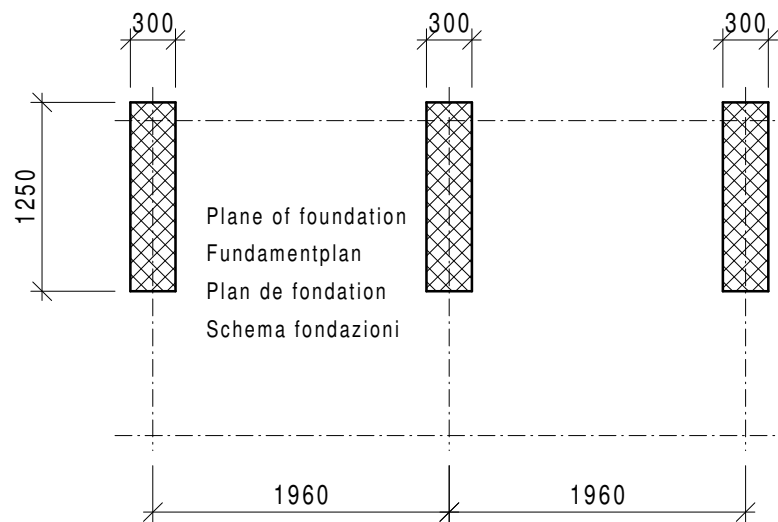

ON REQUEST - AUS ANFRAGE - SUR DEMANDE - SU RICHIESTA

COVER CYCLES	June 2017
FAHRRADUEBERDACHUNG	MR
TOITURE A VELO	
COPERTURA CICLI	

C.I.C.L.O.P.A.R.K.[®]

LUGANO MINI 300

MARINOBERNASCONI

ON REQUEST - AUS ANFRAGE - SUR DEMANDE - SU RICHIESTA