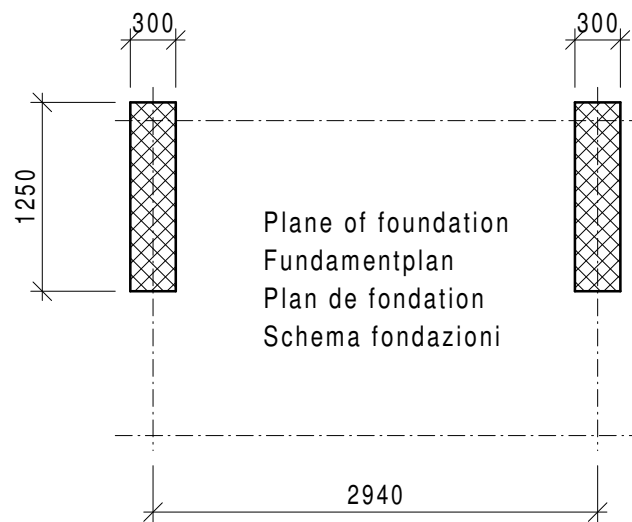

COVER CYCLES	June 2017
FAHRRADUEBERDACHUNG	MR
TOITURE A VELO	
COPERTURA CICLI	

C.I.C.L.O.P.A.R.K.®

LUGANO MINI 300

MARINOBERNASCONI