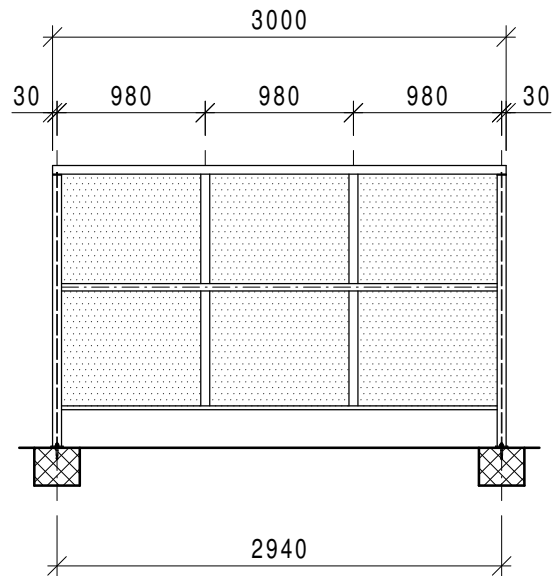

MARINO BERNASCONI^{BA}

ON REQUEST - AUS ANFRAGE - SUR DEMANDE - SU RICHIESTA

COVER CYCLES	June 2017
FAHRRADUEBERDACHUNG	MR
TOITURE A VELO	
COPERTURA CICLI	

C.I.C.L.O.P.A.R.K.[®]

LUGANO MINI 200

MARINO BERNASCONI