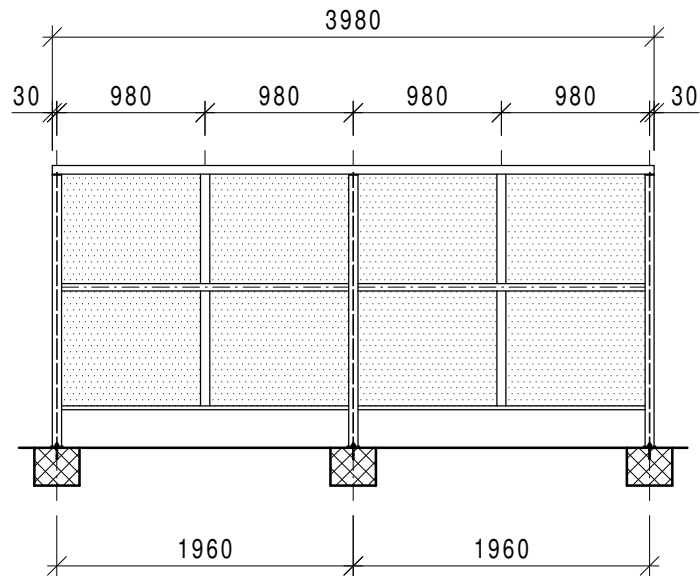

ON REQUEST - AUS ANFRAGE - SUR DEMANDE - SU RICHIESTA

COVER CYCLES	June 2017
FAHRRADUEBERDACHUNG	MR
TOITURE A VELO	
COPERTURA CICLI	

C.I.C.L.O.P.A.R.K.[®]

LUGANO MINI 300

MARINOBERNASCONI

ON REQUEST - AUS ANFRAGE - SUR DEMANDE - SU RICHIESTA