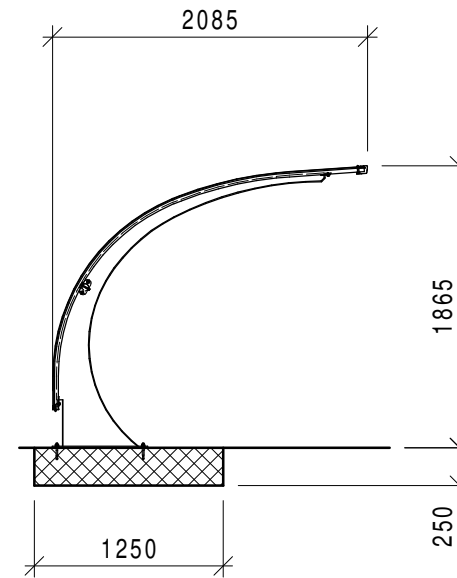

ON REQUEST - AUS ANFRAGE - SUR DEMANDE - SU RICHIESTA