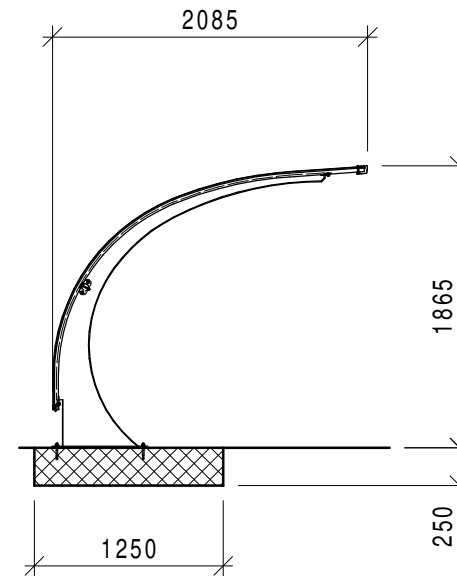

ON REQUEST - AUS ANFRAGE - SUR DEMANDE - SU RICHIESTA

COVER CYCLES	June 2017
FAHRRADUEBERDACHUNG	MR
TOITURE A VELO	
COPERTURA CICLI	

C.I.C.L.O.P.A.R.K.[®]

LUGANO MINI 300

MARINOBERNASCONI

ON REQUEST - AUS ANFRAGE - SUR DEMANDE - SU RICHIESTA