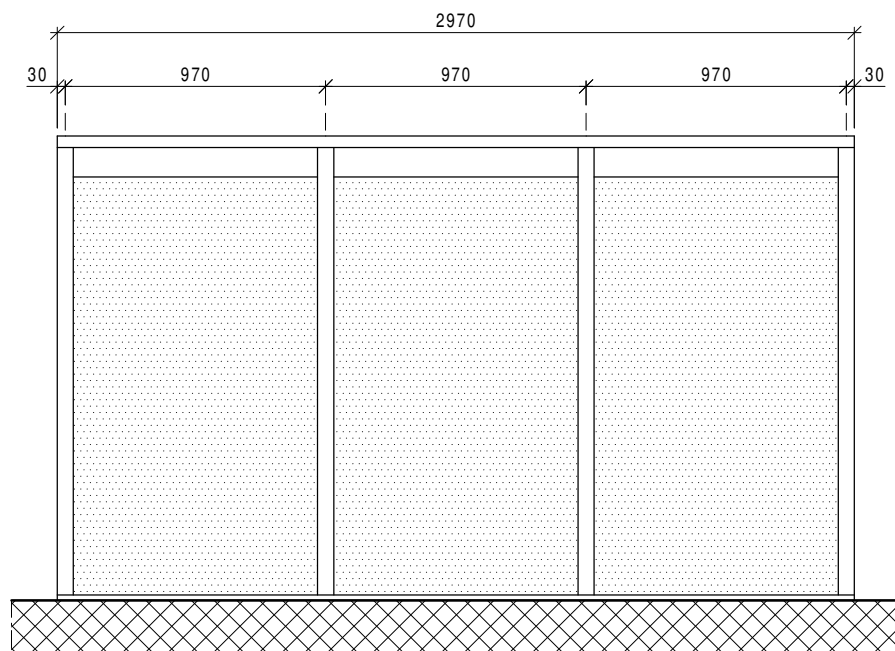

ON REQUEST - AUS ANFRAGE - SUR DEMANDE - SU RICHIESTA

Door - Tür
Porte - Porta

ON REQUEST - AUS ANFRAGE - SUR DEMANDE - SU RICHIESTA

Holder - Velohalter
Support - Supporti

COVER CYCLES	December 2018
FAHRRADUEBERDACHUNG	MR
TOITURE A VELO	
COPERTURA CICLI	

C.I.C.I.O.P.A.R.K.[®]

CASA 2000

MARINO BERNASCONI

ON REQUEST - AUS ANFRAGE - SUR DOMANDE - SU RICHIESTA

Holder - Velohalter
Support - Supporti

Mod. H-23 24

COVER CYCLES	May 2018
FAHRRADUEBERDACHUNG	MR
TOITURE A VELO	
COPERTURA CICLI	
	
CASA 3000	
MARINO <u>BERNASCONI</u>	