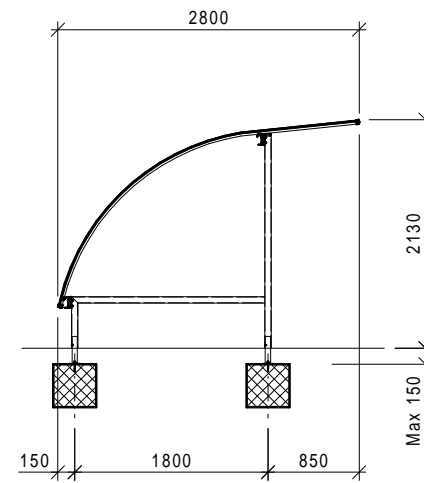

ON REQUEST - AUS ANFRAGE - SUR DOMANDE - SU RICHIESTA

Wall side - Seitenwände  
Finition laterales - Pareti laterali

Holder - Velohalter  
Support - Supporti

Mod. H-23 24

Mod. D-12 13

Mod. M20

COVER CYCLES	January 2018
FAHRRADUEBERDACHUNG	MR
TOITURE A VELO	
COPERTURA CICLI	