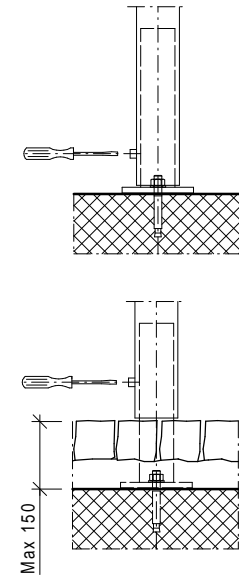

ON REQUEST - AUS ANFRAGE - SUR DOMANDE - SU RICHIESTA

Wall side - Seitenwände  
Finition laterales - Pareti laterali

Holder - Velohalter  
Support - Supporti

Mod. H-23 24

Mod. D-12 13

Mod. M20

COVER CYCLES	January 2018
FAHRRADUEBERDACHUNG	MR
TOITURE A VELO	
COPERTURA CICLI	