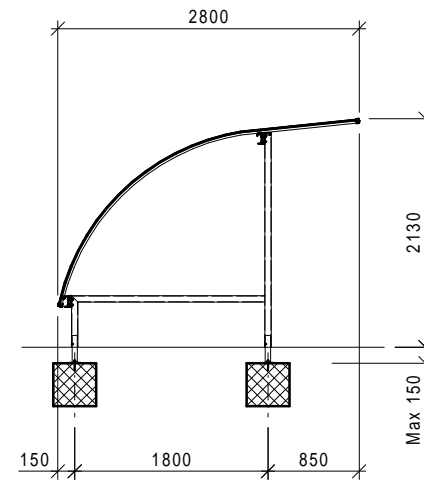

ON REQUEST - AUS ANFRAGE - SUR DOMANDE - SU RICHIESTA

Wall side - Seitenwände  
Finition laterales - Pareti laterali

Holder - Velohalter  
Support - Supporti

Mod. H-23 24

Mod. D-12 13

Mod. M20

COVER CYCLES	January 2018
FAHRRADUEBERDACHUNG	MR
TOITURE A VELO	
COPERTURA CICLI	